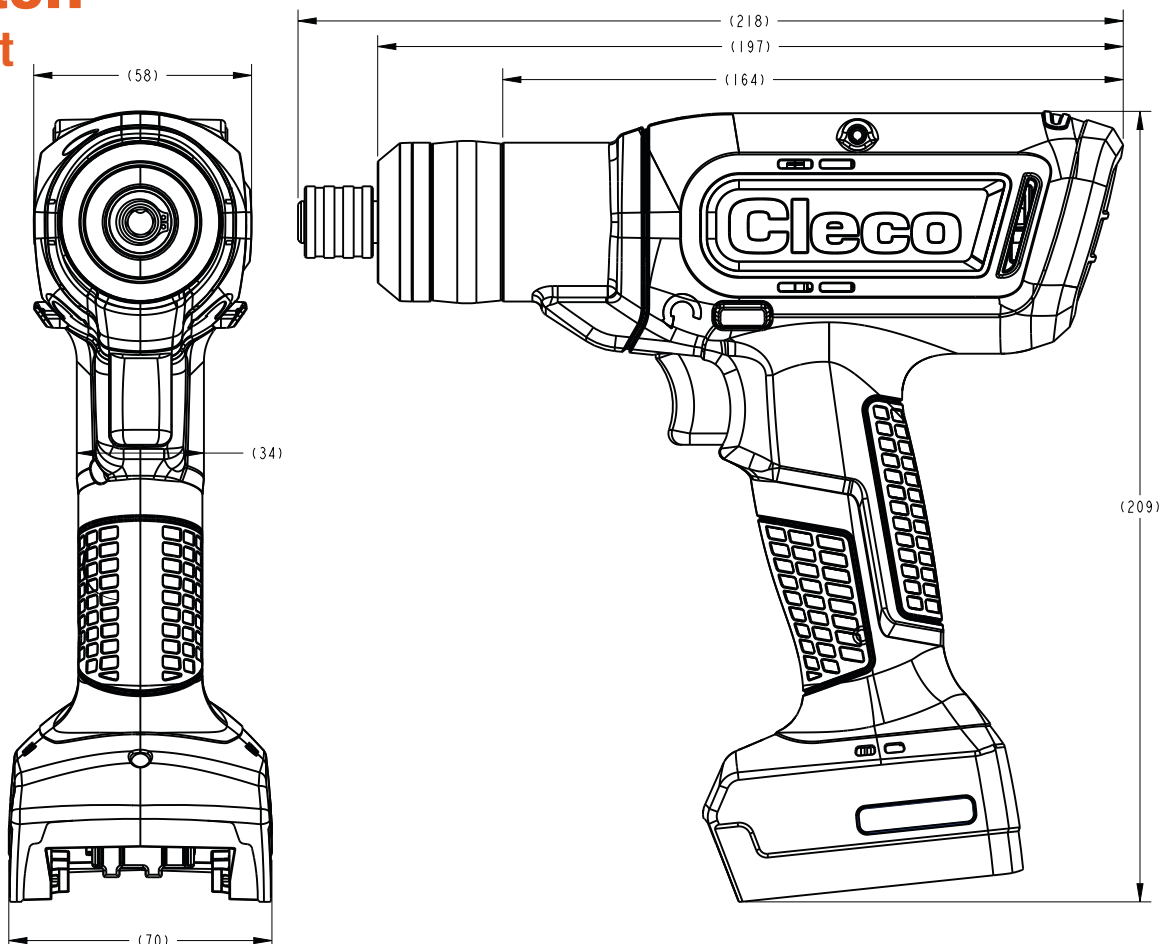

CellClutch Série pistolet

Précision - CM > 1,67 dans une plage de tolérance de +/- 10 %.

Avantages des technologies sans fil

Technologies sans fil WiFi (2,4 et 5 GHz) et Bluetooth® v4.2 (basse consommation et BR/EDR) offrant les avantages suivants : réglages faciles à programmer, rapports en direct, traçabilité et comptage des lots par le biais de la plateforme du contrôleur mPro.

* Disponible uniquement en version connectée, le contrôleur mPro est vendu séparément.

* Bluetooth est une marque déposée appartenant à Bluetooth SIG, Inc.

NUMÉRO DE MODÈLE	VITESSE tr/min		PLAGE COUPLE (Nm)		PLAGE COUPLE (ft-lb)		POIDS* KG (LB)	LONGUEUR MM (IN)	CÔTÉ À L'AXE MM (IN)	HAUTEUR MM (IN)	SORTIE	WIFI/ BLUETOOTH
	Min	Max	Min	Max	Min	Max						
CLBP04Q	177	1500	1,1	4	0,8	2,9	1,1 (2,4)	218 (8,6)	29 (1,14)	209 (8,2)	Six pans 1/4" à changement rapide	
CLBPW04Q**	177	1500	1,1	4	0,8	2,9	1,1 (2,4)	218 (8,6)	29 (1,14)	209 (8,2)	Six pans 1/4" à changement rapide	•
CLBP08Q	100	985	2,1	8	1,5	5,9	1,1 (2,4)	218 (8,6)	29 (1,14)	209 (8,2)	Six pans 1/4" à changement rapide	
CLBPW08Q**	100	985	2,1	8	1,5	5,9	1,1 (2,4)	218 (8,6)	29 (1,14)	209 (8,2)	Six pans 1/4" à changement rapide	•
CLBP12Q	70	700	3,2	12	2,4	8,8	1,1 (2,4)	218 (8,6)	29 (1,14)	209 (8,2)	Six pans 1/4" à changement rapide	
CLBPW12Q**	70	700	3,2	12	2,4	8,8	1,1 (2,4)	218 (8,6)	29 (1,14)	209 (8,2)	Six pans 1/4" à changement rapide	•

*Les valeurs n'incluent pas la batterie. La batterie de 2,0 Ah pèse 0,43 kg. La batterie de 5,0 Ah pèse 0,72 kg.

**Numéros de modèle de région : -NA (Amérique du Nord), -EU (EMEA), -CN (Chine), -00 (Reste du monde)