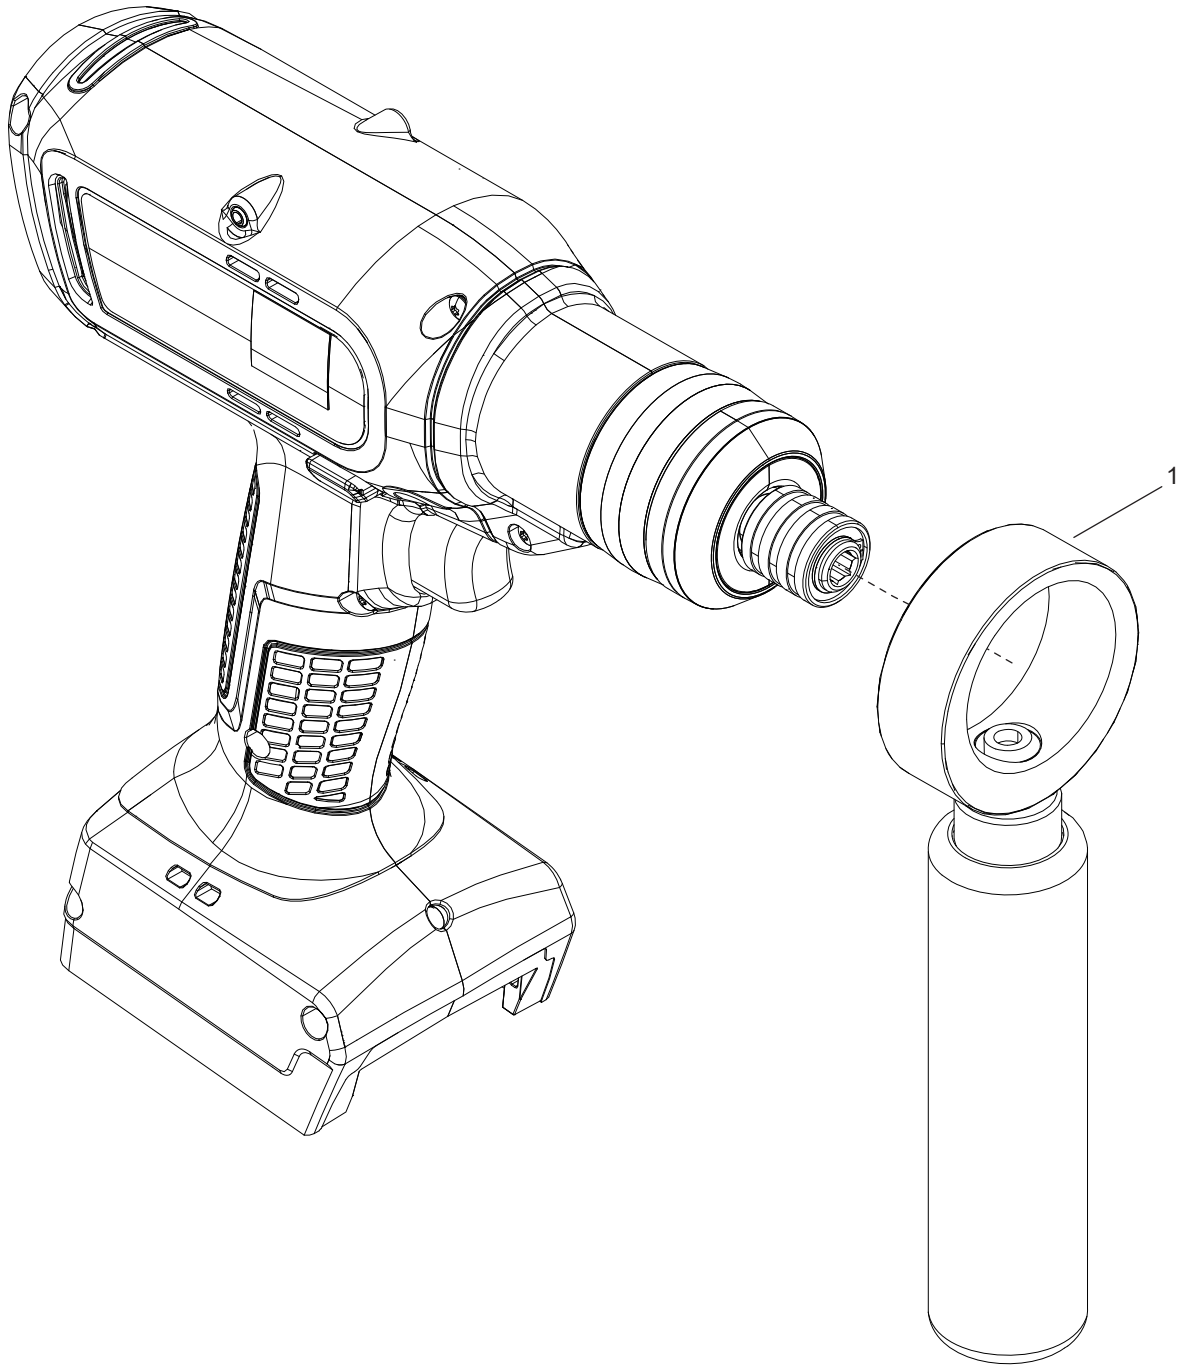

04

MODELS
CLBP12Q

REF	NUMBER	#	EN
			DESCRIPTION
1	T50-3102198	1	Clutch Assembly

= Quantity

05

REF	NUMBER	#	EN
			DESCRIPTION
1	T50-3000791	1	Dead Handle

= Quantity

06